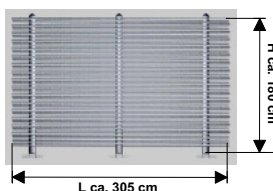

Endkundenpreisliste

Stand 01.01.2010

www.gh-productsolutions.de

Artikel

UVP

Element 244

Höhe ca. 180 cm - Länge ca. 244 cm
Bambusstäbe \varnothing ca. 18 - 20 mm

Gewicht ca. 70 kg

299,00 € inkl. 19% MwSt.
251,26 € Netto

Element 305

Höhe ca. 180 cm - Länge ca. 305 cm
Bambusstäbe \varnothing ca. 18 - 20 mm

Gewicht ca. 83 kg

389,00 € inkl. 19% MwSt.
326,89 € Netto

Element 366

Höhe ca. 180 cm - Länge ca. 366 cm
Bambusstäbe \varnothing ca. 24 - 26 mm

Gewicht ca. 90 kg

439,00 € inkl. 19% MwSt.
368,90 € Netto

Element 420

Höhe ca. 180 cm - Länge ca. 420 cm
Bambusstäbe \varnothing ca. 28 - 30 mm

Gewicht ca. 105 kg

489,00 € inkl. 19% MwSt.
410,92 € Netto

Alle Bambus-Sichtschutzelemente sind im Komplettsatz zur Selbstmontage mit sämtlichem Zubehör und ausführlicher Aufbauanleitung verpackt.