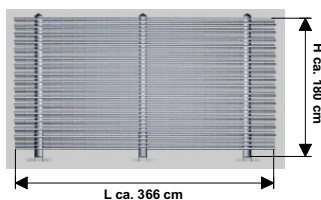

Endkundenpreisliste

Stand 01.01.2010

www.gh-productsolutions.de

Artikel

UVP

Element 244

Höhe ca. 180 cm - Länge ca. 244 cm
Bambusstäbe \varnothing ca. 18 - 20 mm

Gewicht ca. 70 kg

299,00 € inkl. 19% MwSt.
251,26 € Netto

Element 305

Höhe ca. 180 cm - Länge ca. 305 cm
Bambusstäbe \varnothing ca. 18 - 20 mm

Gewicht ca. 83 kg

389,00 € inkl. 19% MwSt.
326,89 € Netto

Element 366

Höhe ca. 180 cm - Länge ca. 366 cm
Bambusstäbe \varnothing ca. 24 - 26 mm

Gewicht ca. 90 kg

439,00 € inkl. 19% MwSt.
368,90 € Netto

Element 420

Höhe ca. 180 cm - Länge ca. 420 cm
Bambusstäbe \varnothing ca. 28 - 30 mm

Gewicht ca. 105 kg

489,00 € inkl. 19% MwSt.
410,92 € Netto

Alle Bambus-Sichtschutzelemente sind im Komplettsatz zur Selbstmontage mit sämtlichem Zubehör und ausführlicher Aufbauanleitung verpackt.