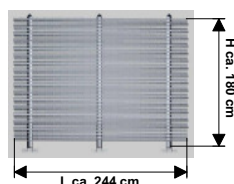

Endkundenpreisliste

Stand 01.01.2010

www.gh-productsolutions.de

Artikel

UVP

Element 244

Höhe ca. 180 cm - Länge ca. 244 cm
Bambusstäbe \varnothing ca. 18 - 20 mm

Gewicht ca. 70 kg

299,00 € inkl. 19% MwSt.
251,26 € Netto

Element 305

Höhe ca. 180 cm - Länge ca. 305 cm
Bambusstäbe \varnothing ca. 18 - 20 mm

Gewicht ca. 83 kg

389,00 € inkl. 19% MwSt.
326,89 € Netto

Element 366

Höhe ca. 180 cm - Länge ca. 366 cm
Bambusstäbe \varnothing ca. 24 - 26 mm

Gewicht ca. 90 kg

439,00 € inkl. 19% MwSt.
368,90 € Netto

Element 420

Höhe ca. 180 cm - Länge ca. 420 cm
Bambusstäbe \varnothing ca. 28 - 30 mm

Gewicht ca. 105 kg

489,00 € inkl. 19% MwSt.
410,92 € Netto

Alle Bambus-Sichtschutzelemente sind im Komplettsatz zur Selbstmontage mit sämtlichem Zubehör und ausführlicher Aufbauanleitung verpackt.