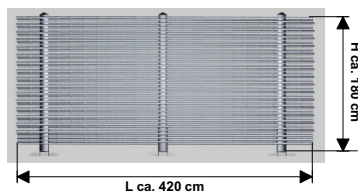

Endkundenpreisliste

Stand 01.01.2010

www.gh-productsolutions.de

Artikel

UVP

Element 244

Höhe ca. 180 cm - Länge ca. 244 cm
Bambusstäbe \varnothing ca. 18 - 20 mm

Gewicht ca. 70 kg

299,00 € inkl. 19% MwSt.
251,26 € Netto

Element 305

Höhe ca. 180 cm - Länge ca. 305 cm
Bambusstäbe \varnothing ca. 18 - 20 mm

Gewicht ca. 83 kg

389,00 € inkl. 19% MwSt.
326,89 € Netto

Element 366

Höhe ca. 180 cm - Länge ca. 366 cm
Bambusstäbe \varnothing ca. 24 - 26 mm

Gewicht ca. 90 kg

439,00 € inkl. 19% MwSt.
368,90 € Netto

Element 420

Höhe ca. 180 cm - Länge ca. 420 cm
Bambusstäbe \varnothing ca. 28 - 30 mm

Gewicht ca. 105 kg

489,00 € inkl. 19% MwSt.
410,92 € Netto

Alle Bambus-Sichtschutzelemente sind im Komplettsatz zur Selbstmontage mit sämtlichem Zubehör und ausführlicher Aufbauanleitung verpackt.